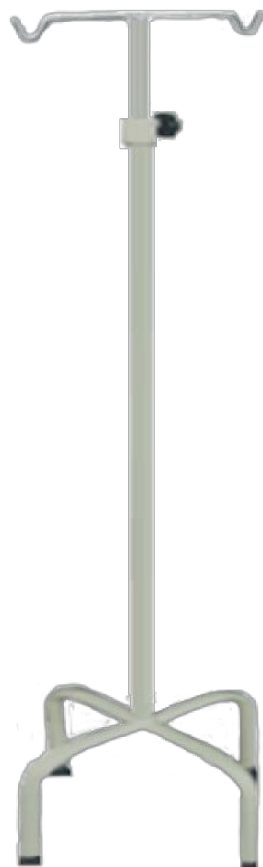

ATRIL PORTASUERO PINTADO Y CROMADO SIN RUEDAS CM - 002

- Base en tubería redonda de 7/8" C.18 en cold rolled pintado.
- Tubo redondo de 7/8" C.18 telescópico en cold rolled pintado.
- Tubo redondo de 5/8" C.18 en cold rolled cromado.
- Gancho de atril en varilla de 1/4" en cold rolled cromado.
- Con cuatro tapones plásticos de 7/8.
- Dimensiones: altura graduable de 1.10 m a 2.10 m.
- Terminado en cromo y pintura electrostática en polvo.