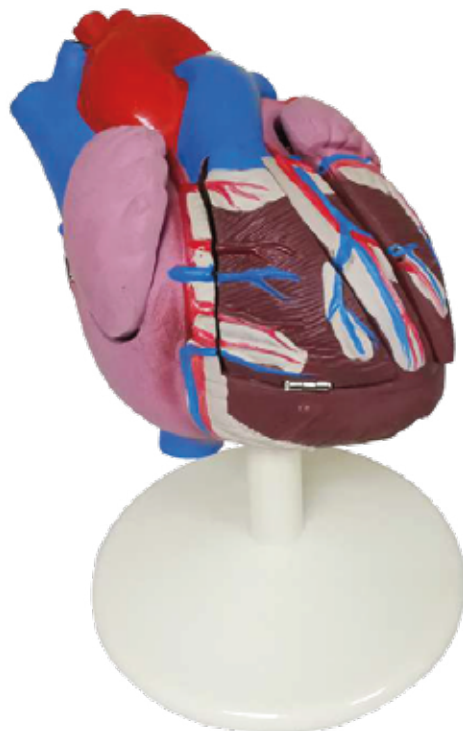

ÓRGANOS

CORAZÓN MEDIANO

CARACTERÍSTICAS

- ▶ Corazón mediano.
- ▶ Desmontable en 6 partes.
- ▶ La anatomía del corazón humano es exhibida en gran detalle con:
 - ▶ Ventriculos
 - ▶ Aurículas
 - ▶ Válvulas
 - ▶ Venas
 - ▶ Aorta
- ▶ Sobre base redonda. 20 X 10 cm

MODELO

COD. 6321008