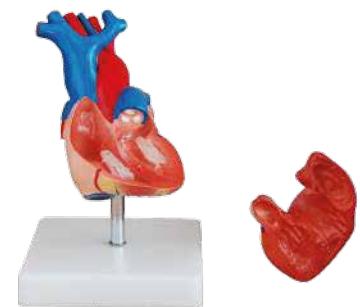

ÓRGANOS

CORAZÓN TAMAÑO NATURAL DESMONTABLE 2 PARTES

CARACTERÍSTICAS

- ▶ Corazón de tamaño natural.
- ▶ Desmontable en 2 partes.
- ▶ Muestra con gran detalle anatómico, la anatomía del corazón humano con:
 - ▶ Ventrículos
 - ▶ Aurículas
 - ▶ Válvulas
 - ▶ Venas
 - ▶ Aorta
- ▶ La pared frontal es extraíble para ver las cámaras y la estructura interna.
- ▶ Sobre base. 15 X 8 X 9 cm

MODELO

COD. 6133071