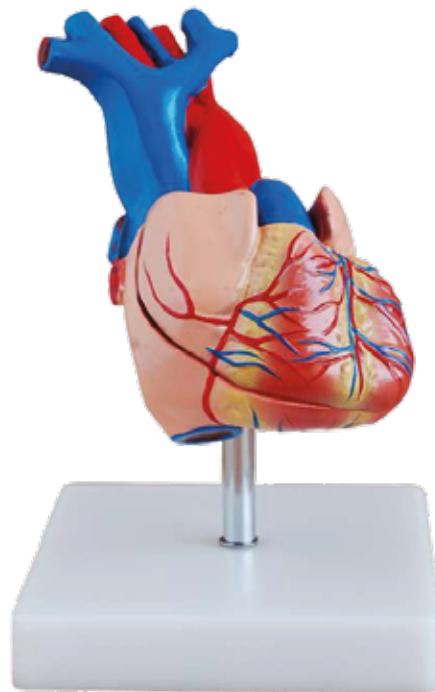

ÓRGANOS

CORAZÓN TAMAÑO NATURAL DESMONTABLE 2 PARTES

CARACTERÍSTICAS

- ▶ Corazón de tamaño natural.
- ▶ Desmontable en 2 partes.
- ▶ Muestra con gran detalle anatómico, la anatomía del corazón humano con:
 - ▶ Ventrículos
 - ▶ Aurículas
 - ▶ Válvulas
 - ▶ Venas
 - ▶ Aorta
- ▶ La pared frontal es extraíble para ver las cámaras y la estructura interna.
- ▶ Sobre base. 15 X 8 X 9 cm

MODELO

COD. 6133071