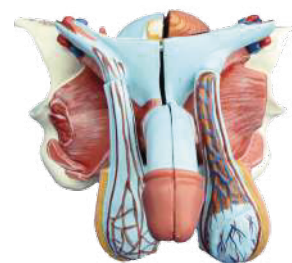

### MODELO DEMOSTRATIVO ÓRGANO GENITAL MASCULINO

## CARACTERÍSTICAS

- ▶ Modelo de órgano genital masculino.
- ▶ Material: PVC.
- ▶ Este modelo anatómico muestra la estructura interior y exterior del órgano genital masculino.
- ▶ Desmontable en 5 partes.
- ▶ Tamaño natural.