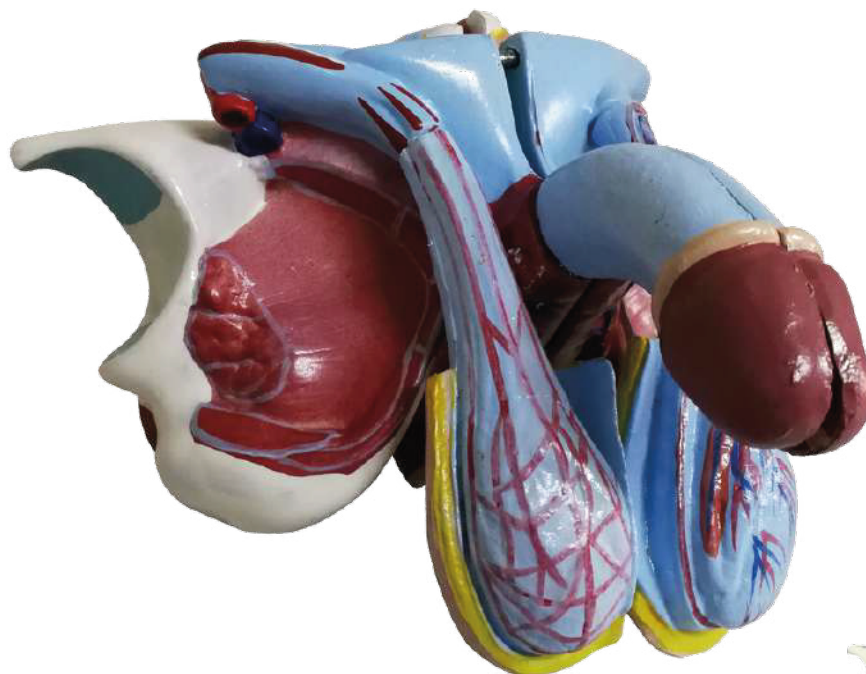

## ÓRGANOS

### MODELO DEMOSTRATIVO ÓRGANO GENITAL MASCULINO

## CARACTERÍSTICAS

- ▶ Modelo de órgano genital masculino.
- ▶ Material: PVC.
- ▶ Este modelo anatómico muestra la estructura interior y exterior del órgano genital masculino.
- ▶ Desmontable en 5 partes.
- ▶ Tamaño natural.