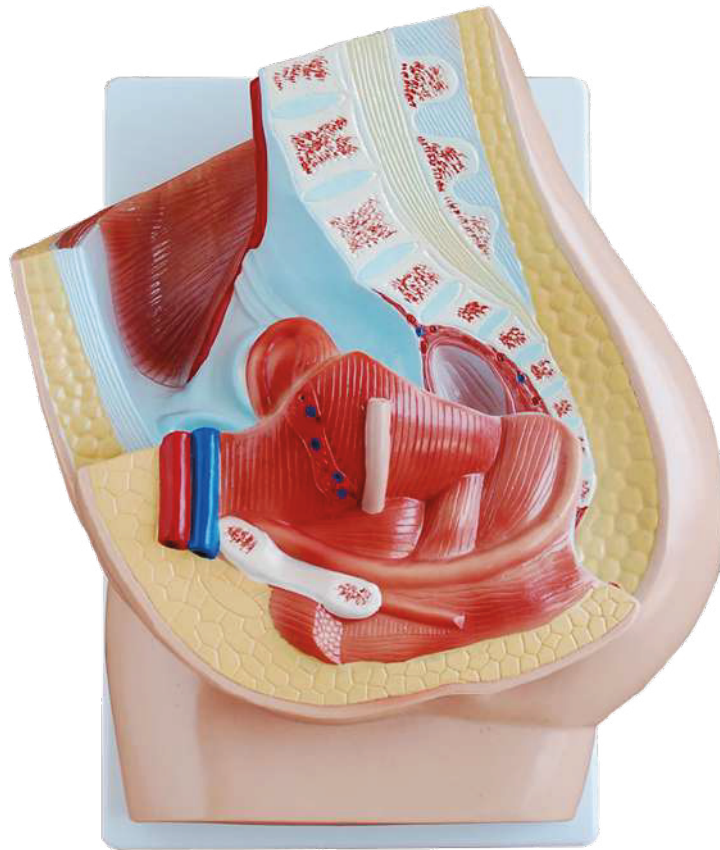

ÓRGANOS

PELVIS FEMENINA

CARACTERÍSTICAS

- ▶ Dividido en (2 partes).
- ▶ Modelo de sección mediana.
- ▶ Muestra la posición normal de los órganos genitales femeninos con vejiga y recto en la pelvis femenina.
- ▶ Se muestran detalladamente los músculos abdominales y pélvicos.
- ▶ Fabricado en plástico PVC.

MODELO

COD. 6333221