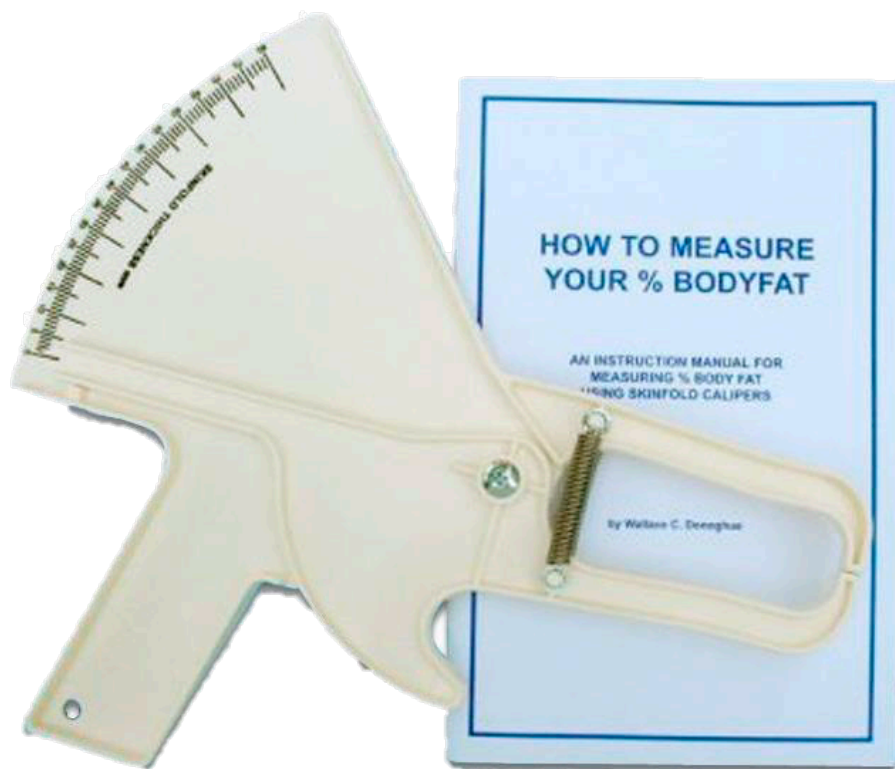

**ADIPOMETRO TIPO PELLIZCO**  
**REF: C 120**  
**MARCA: CREATIVE**

El adipometro plástico tipo pellizco con resorte metálico, para cálculos rápidos y precisos, se usa para la medición directa (%) de la grasa corporal, acto para todas las edades.

Dimensión	7 x 12 x 1 pulgadas (18 x 30 x 2.5 cm)
Materid	Plástico, resorte metálico
Peso	7 onzas (200 gramos)