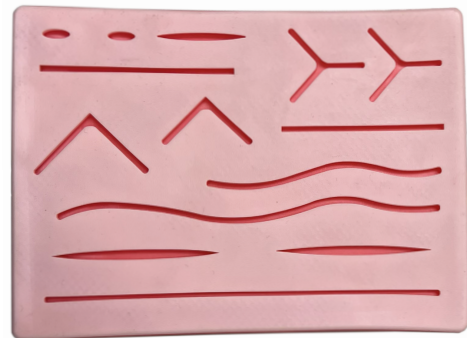

# PAD DE SUTURAS GMD

Pad de silicona con 3 capas que simula la piel, grasa y músculo, ideal para practicar el proceso de sutura por estudiantes del área de la salud.

3 capas que simulan la piel

Superficie antideslizante

Material resistente

Diferentes patrones de práctica

	Universal
Ref	GMD-KS-01
SKU	D011Q09603

Dimensiones caja master	38 cm x 25 cm x 29 cm
Cantidad por caja master	100
Peso neto caja master	20 kg
Peso bruto caja master	22 kg

Material: Silicona