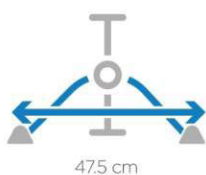

PEDAL EJERCITADOR PLEGABLE KY 8FB

Ejercita los músculos de los miembros inferiores usted se encuentra sentado. Disminuye el reposo prolongado en las personas que permanecen largo tiempo sentados.

Características

- Con perilla de resistencia ajustable.
 - Correa de sujeción en los pedales.
 - Tapones anti-deslizantes.
 - De fácil uso con las manos.
 - Plegable.
- Color: Verde