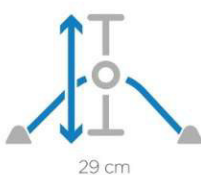

PEDAL EJERCITADOR PLEGABLE KY 8FB

Ejercita los músculos de los miembros inferiores usted se encuentra sentado. Disminuye el reposo prolongado en las personas que permanecen largo tiempo sentados.

Características

- Con perilla de resistencia ajustable.
 - Correa de sujeción en los pedales.
 - Tapones anti-deslizantes.
 - De fácil uso con las manos.
 - Plegable.
- Color: Verde